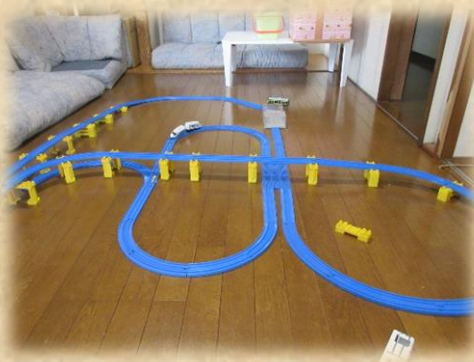

2017年4月:栄つばめっこ

<大作が続々!!>

近頃、栄つばめっこでは、プラレールの人気が急上昇中。  
分岐点を組み込んだり、段差をつけて、斜面を作ったり。  
最近はさらに工夫して、立体交差まで作ったりする事も。  
2台の車両でプラレールの鬼ごっこをさせてみたりと、  
創造力がどんどんパワーアップしてきています。

<みんな大好きシャボン玉>

天気の良い日には、栄のお庭でシャボン玉を飛ばしました。

大小さまざまなシャボン玉を作ったり、  
それを追いかけては次々に割っていったり、  
舞い上がったシャボン玉を見上げては「きれいだね〜」「にげられたあ〜」  
などと口々にしていました。